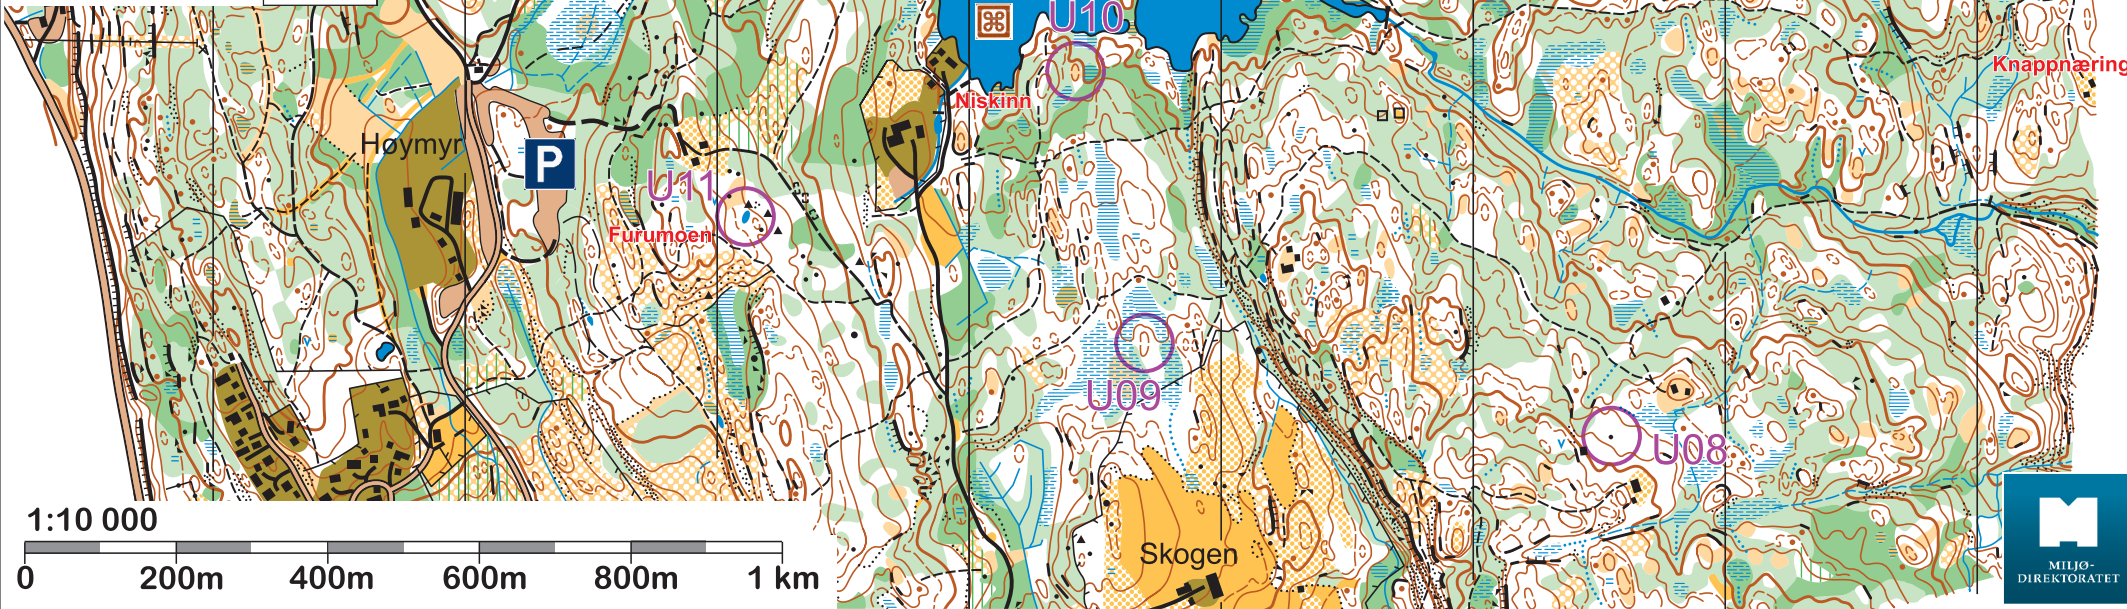

Holmevann

Målestokk 1:10 000

Ekvidistanse 5m

Revidert 2021

Postnr.	Postbeskrivelse	Koderubrikk
U01	Skrent	
U02	Åpent område	
U03	Kolle	
U04	Ruin	
U05	Pytt	
U06	Høydepunkt	
U07	Syd på kolle	
U08	Stein	
U09	Kolle	
U10	Kolle	
U11	Pytt	

2022

Tur U - 5,7 km
15/6 - 23/10