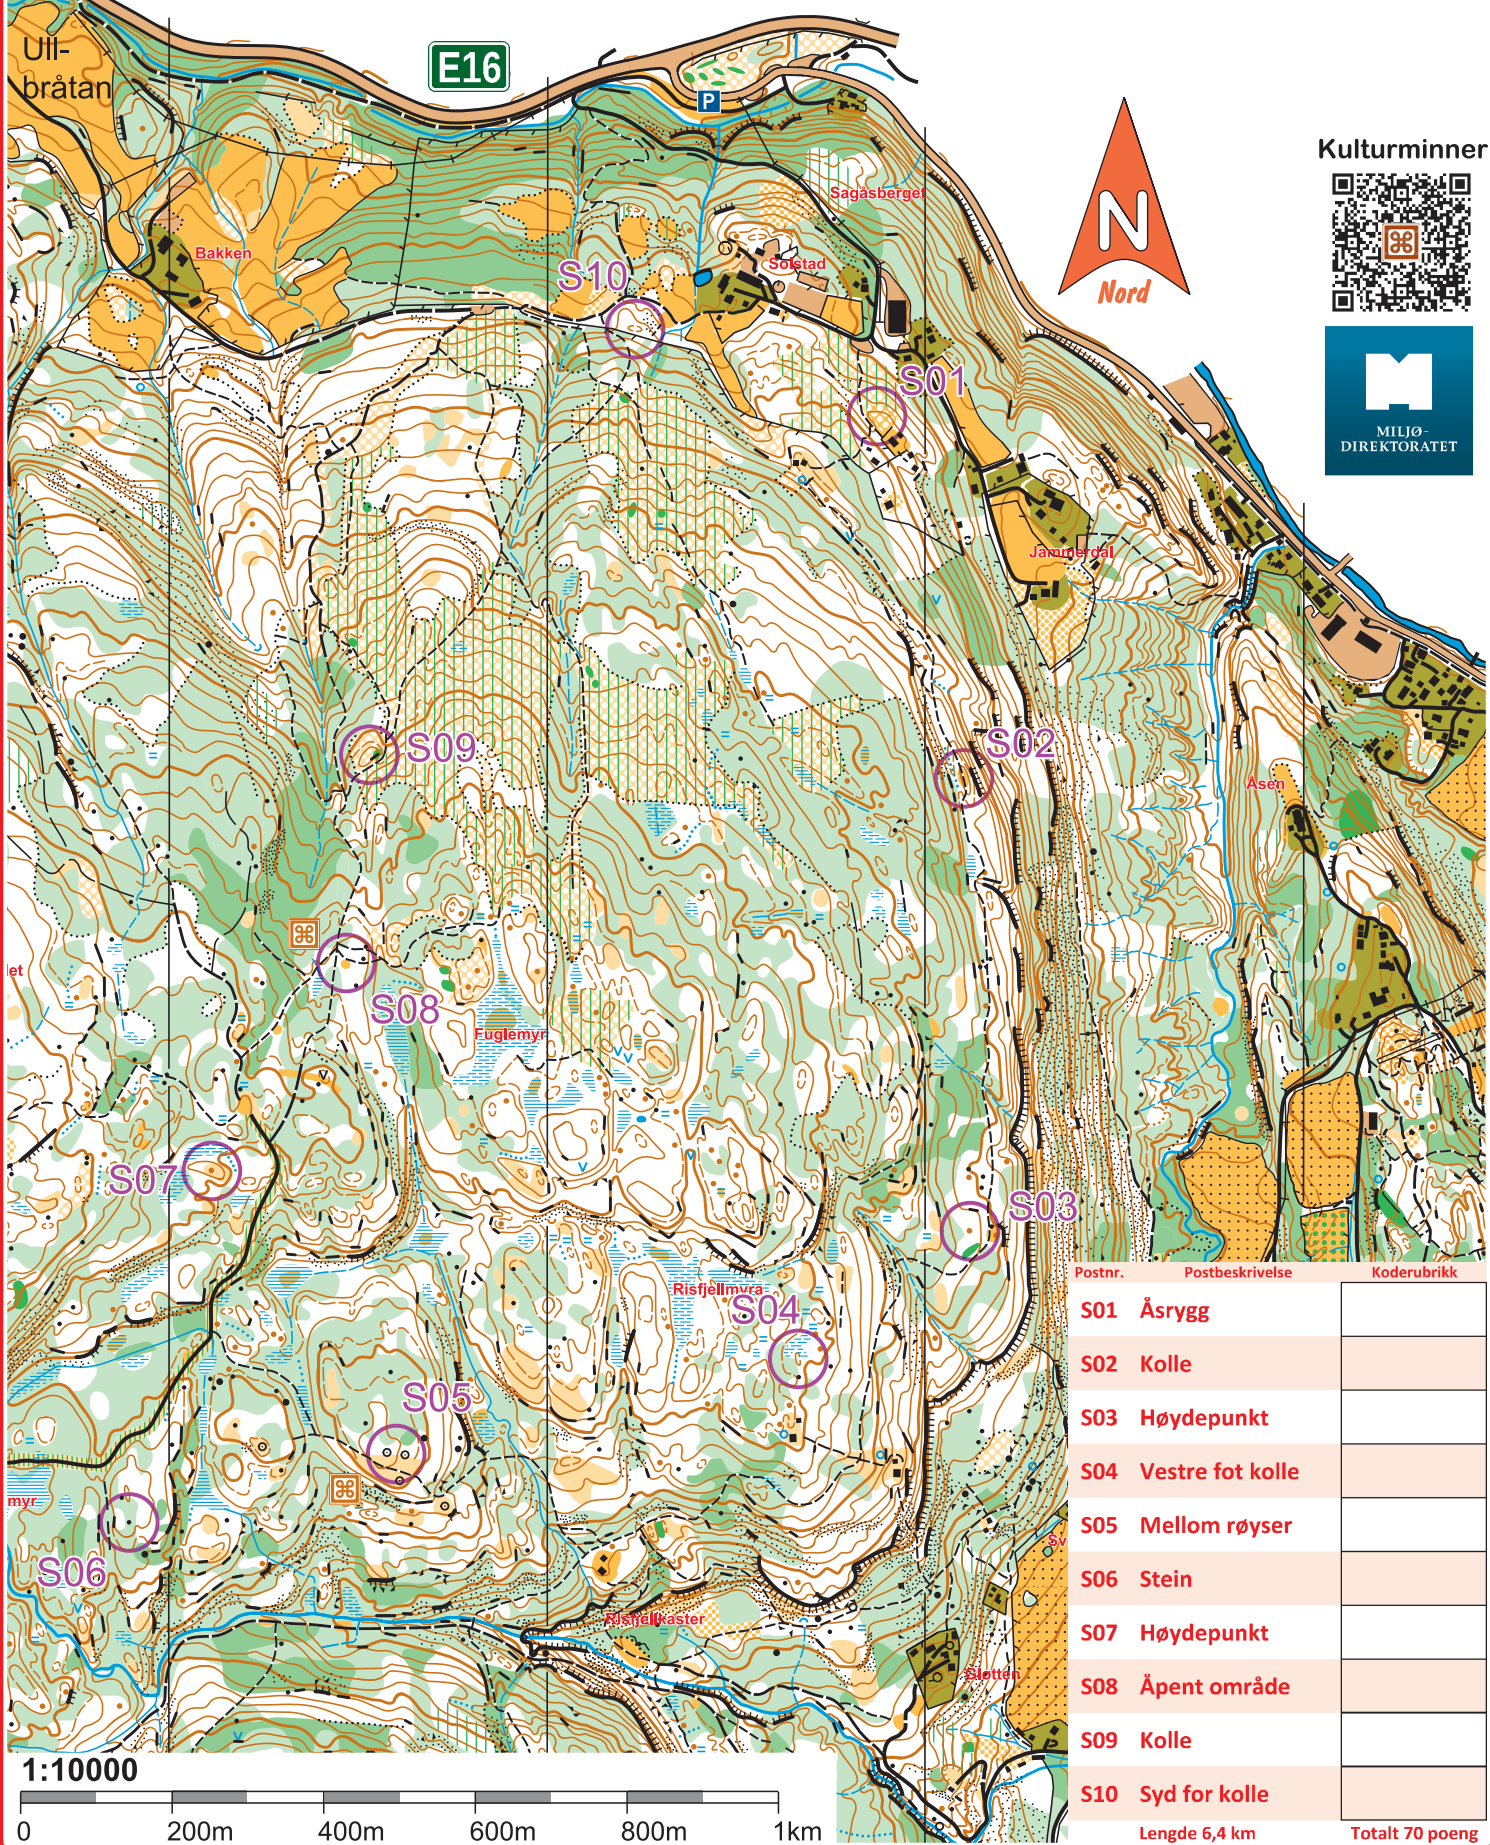

Risfjellet

Bærums  Skiklub

Målestokk 1:10 000
Ekvidistanse 5 m
Revidert 2020

Tur S
24/4 - 24/10

2021

Kulturminner

Postnr.	Postbeskrivelse	Koderubrikk
S01	Åsrygg	
S02	Kolle	
S03	Høydepunkt	
S04	Vestre fot kolle	
S05	Mellom røyser	
S06	Stein	
S07	Høydepunkt	
S08	Åpent område	
S09	Kolle	
S10	Syd for kolle	
Lengde 6,4 km		Totalt 70 poeng

1:10000